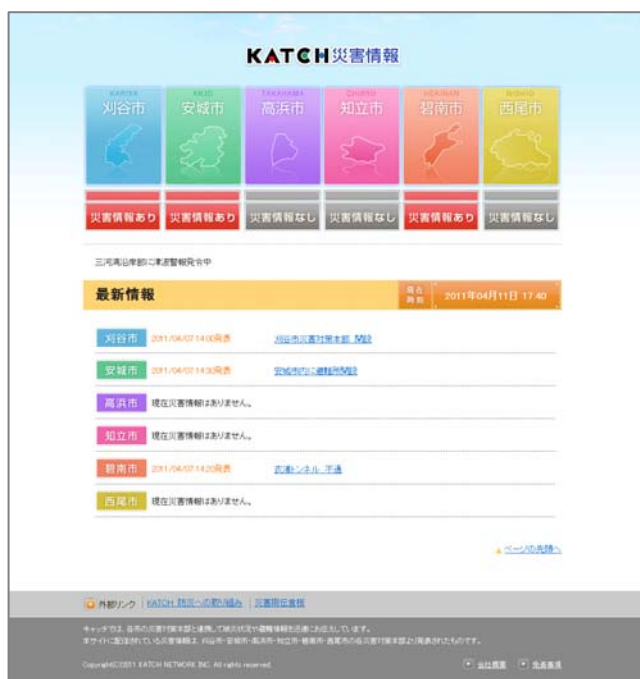

## キャッチネットワーク 無料災害情報サイト開設

CNCIグループの株式会社キャッチネットワーク(本社:愛知県刈谷市、代表取締役社長:川瀬 隆介、以下「キャッチ」)は、地震や津波、台風などの災害が発生した際、少しでも地域の皆様にご安心いただけるよう、「KATCH災害情報サイト」(<http://www.katch-i.jp/>)を平成23年4月より開設いたしました。

「KATCH災害情報サイト」は、パソコンや携帯電話、スマートフォン(iPhone)で、災害情報をご覧いただくことができる利用料無料のWEBサイトです。今後は、テレビ・ラジオでの「KATCH災害放送」に加え、「KATCH災害情報サイト」でインターネットを通じて情報を配信することで、より多くの皆様にキャッチエリア(刈谷市、安城市、高浜市、知立市、碧南市、西尾市)の被害状況や避難、支援情報などをお伝えすることが可能になります。

### ◆ KATCH災害情報サイトについて

URL:<http://www.katch-i.jp/>

パソコン、携帯電話

スマートフォン(iPhone)から

閲覧可能

※AndroidはPC向けサイトをご利用いただけます。

利用料:無料

※携帯電話、スマートフォンにて3Gをご利用時は別途パケット通信料がかかります。

配信内容:刈谷市、安城市、高浜市、知立市

碧南市、西尾市の災害情報

災害情報詳細

- ・被害状況
- ・避難情報
- ・支援情報
- ・ライフライン状況 など

KATCH災害情報サイト <http://www.katch-i.jp/>