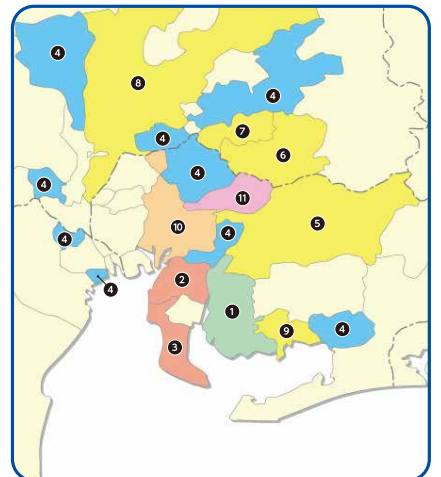

ケーブルサービスご加入中で

お引っ越しされる方へ

お引っ越し先(転居先)でも以下のCNCGIグループ局の
ケーブルサービスをご利用いただくと

もれなく!

10,000円分 キャッシュバック!!

※同ケーブルテレビ局内での
移転は除く。

※キャッシュバックの内容はケーブルテレビ局によって異なります。
詳しくは転居先のケーブルテレビ局にお問い合わせください。

お手続きはとっても簡単!

【お手続きの流れ】

※詳細については、転居先のケーブルテレビ局にお問い合わせください。

転居先のCNCGIグループ局をチェック!

1 KATCH 【愛知県】刈谷市・安城市・高浜市 知立市・碧南市・西尾市	2 medias 【愛知県】東海市・大府市 知多市・知多郡東浦町	3 TAC CCNC 知多半島ケーブルネットワーク株式会社 【愛知県】常滑市・知多郡武豊町 美浜町・南知多町
4 CCNet 【愛知県】春日井市・小牧市・犬山市・丹羽郡扶桑町・大口町 名古屋市長区・豊明市・日進市・愛知郡東郷町・豊川市 【岐阜県】各務原市・美濃加茂市・加茂郡川辺町・白川町・八百津町・本巣市・養老郡養老町 【三重県】三重郡川越町・朝日町・桑名市多度町	5 ひまわりネットワーク 【愛知県】 豊田市・みよし市・長久手市	
6 Oribe 【岐阜県】 多治見市 土岐市 瑞浪市	7 ケーブルテレビ可児 【岐阜県】 可児市・可児郡御嵩町	8 CCN 【岐阜県】岐阜市(一部地域を除く)・羽島市 笠松町・岐南町・関市・美濃市・各務原市川島町 本巣郡北方町・瑞穂市(一部地域を除く)・山県市 下呂市・郡上市(デジタル放送サービスのみ)
9 三河湾ネットワーク 【愛知県】 蒲都市・額田郡幸田町	10 starcat 【愛知県】名古屋市中区・中村区・東区・西区 北区・南区・千種区・昭和区・天白区 名東区・瑞穂区・中川区・熱田区・港区・北名古屋市・西春日井郡豊山町・岩倉市 江南市・清須市西枇杷島町(一部地域を除く)・清須市春日(一部地域を除く)	11 Green City 【愛知県】 名古屋市守山区 尾張旭市・瀬戸市