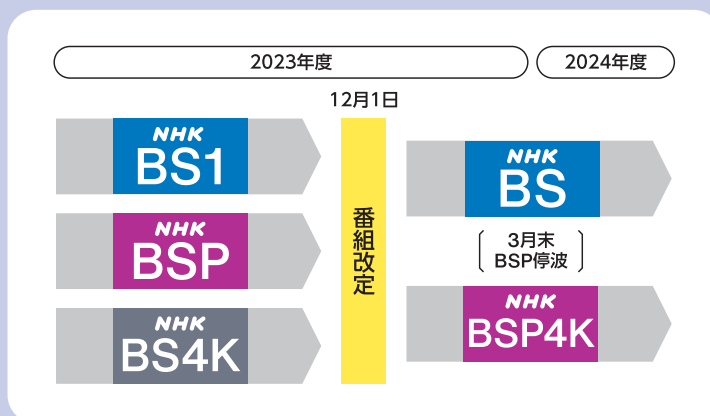

2023年12月に番組改定を行い、 「NHK BS」と 「NHK BSプレミアム4K」がスタート

NHK
BS

BS1とBSプレミアムの魅力を凝縮

NHKBS放送に
ついてはこちら

番組情報や視聴方法をご案内
<https://www.nhk.or.jp/bs/>

NHK
BSP4K

超高精細映像の特徴をより生かしたプレミアム4K

「NHK BS」

「BS1」と「BSプレミアム」の魅力を凝縮。現在、両チャンネルでお楽しみいただいている番組の多くは、引き続きこのチャンネルでご覧いただけます。

「NHK BS プレミアム4K」

本物感・臨場感あふれる高精細映像の特徴を生かした見ごたえのある番組をお届け。

「NHK BS」で引き続きご覧いただける 「BS1」と「BSプレミアム」の主な番組

現在 BS1でお楽しみいただいている「ワールドニュース」や「国際報道2023」などのニュース・国際情報、そして、「MLB」「プロ野球」や「サッカーJリーグ」などのスポーツ中継や関連する番組などは、引き続き「NHK BS」でご覧いただけます。

現在 BS プレミアムでお楽しみいただいている「ワイルドライフ」「世界ふれあい街歩き」「新日本風土記」「にっぽん百名山」「にっぽん縦断こころ旅」などの自然番組や紀行番組、「英雄たちの選択」などの教養番組や「新・BS日本のうた」などのエンターテインメント番組、「プレミアムドラマ」「プレミアムシネマ」などのドラマや映画も、引き続き「NHK BS」でご覧いただけます。

さらに、現在BSプレミアムで放送している「連続テレビ小説」や「大河ドラマ」の先行放送は、「NHK BS」の同じ時間で放送します。

NHKBSのおすすめ番組

新・BS日本のうた

＜日曜 午後7時30分＞

日本人の心に深く残る歌の数々、多くの人々の支持を集め長年親しまれている「日本のスタンダードナンバー」ともいべき名曲を紹介する、音楽番組です。

NHKBSプレミアム4Kのおすすめ番組

ワイルドライフ

＜月曜 午後7時30分＞

最新の撮影機材を駆使し、これまで誰も見たことのない斬新な映像で、驚きと感動に満ちた大自然の素顔を映し出す。世界各地に暮らす生きものたちの姿を通して地球の鼓動を描く本格的な自然番組。